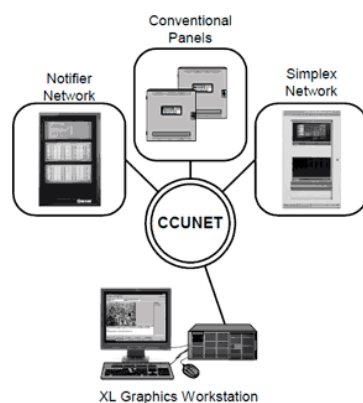

Система контроля доступа WIN3295

WIN3295 это небольшая система контроля доступа с одной рабочей станцией, разработанная для одиночных зданий с количеством сотрудников до 4,000 человек и количеством контролируемых дверей до 64. WIN3295 очень проста для монтажа и эксплуатации и является идеальным решением для небольших и средних предприятий, не нуждающихся в многочисленных рабочих станциях и сетевых возможностях. WIN3295 позволяет пользователям осуществлять контроль доступа и учет карточек с помощью компьютера на базе Windows 95. WIN3295 может поставляться вместе с персональным компьютером или отдельно как программное обеспечение. Дополнительно предлагается устройство для печати на карточках. WIN3295 совместима с большинством компьютеров, работающих на базе Microsoft Windows 95, что обеспечивает пользователям широкие возможности при выборе оборудования. Использование в системе компонентов стандартного графического интерфейса Windows упрощает процесс обучения и пользования системой.

Свойства

- Сигнал оповещения
- Универсальный прием карточек
- Архив графических изображений
- Передача графических изображений
- Извлечение информации
- Автоматическое дублирование
- Дополнительное устройство для печати на карточках